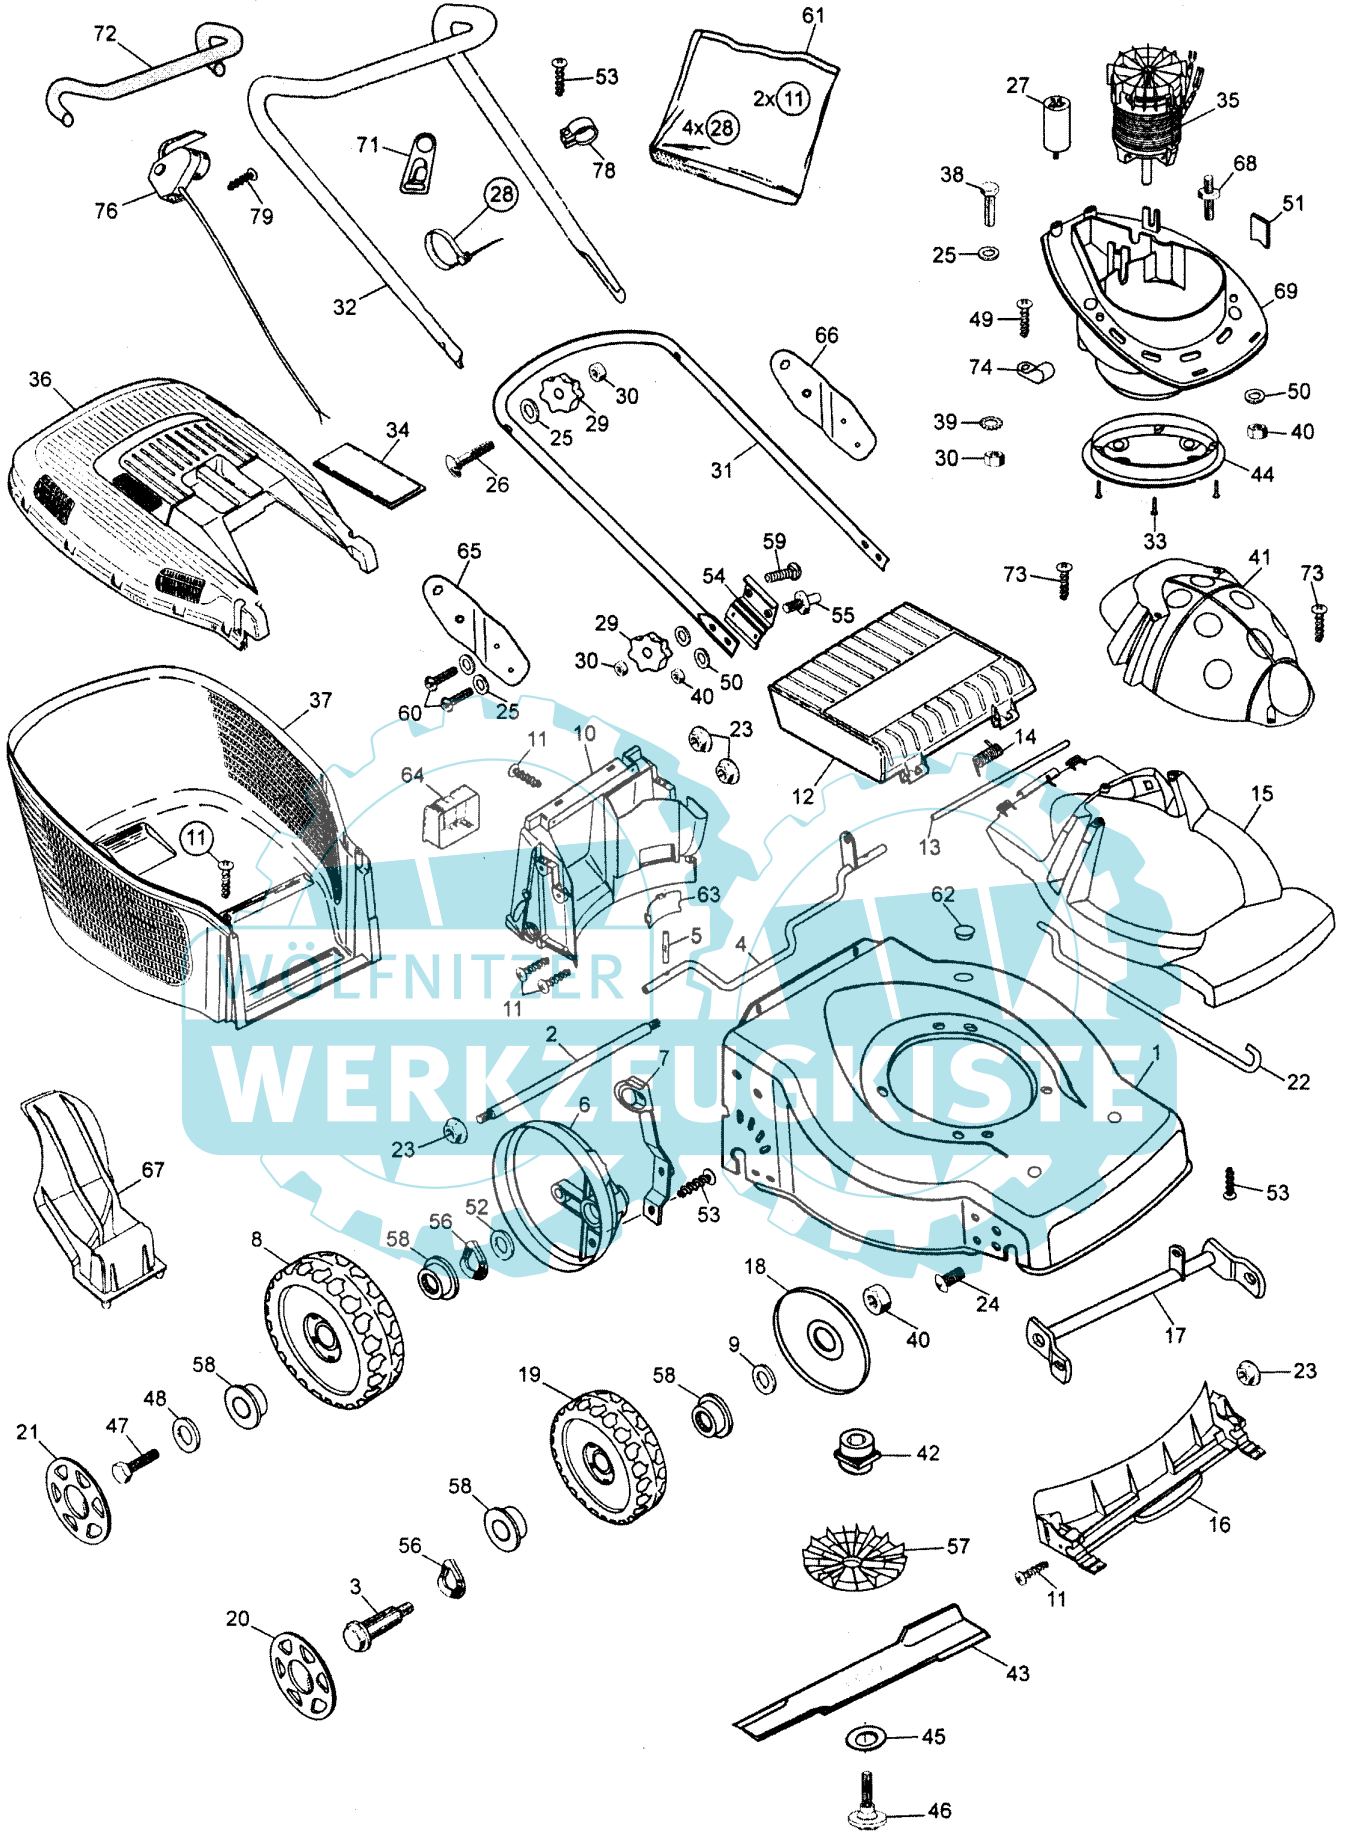

B058A

Ausgabe Issue		Bild Nr Picture No		VARIOLUX 45 EC		VARIOLUX 45 EC		Seite Page	
2003- 1		B058A						40	
Pos. Fig.	Anzahl/Quantity			Artikel Nr. Part No	Bezeichnung	Description	Satz Kit	Anmerkung Notes	
	734 537	734 538							
1	1	1		1117- 3356- 02	Chassie	Deck			
2	1	1		1117- 3258- 01	Verstärkerungsstrebe	Reinforcement			
3	2	2		1111- 3164- 01	Radbolzen	Wheel axle bolt			
4	1	1		1117- 1173- 01	Hinterachse	Shaft- backside			
5	2	2		9595- 0212- 00	Spannstift	Locating pin			
6	2	2		1117- 3256- 01	Raddeckel	Wheel protection cap			
7	1	1		1117- 1174- 01	Höheneinstellhebe	Height adjust lever			
8	2	2		1111- 3238- 01	Rad	Wheel			
9	2	2		9699- 0078- 02	Scheibe	Washer			
10	1	1		1117- 3008- 01	Leitschiene- hintere	Baffle- rear			
11	12	12		9836- 9516- 12	Schraube	Screw			
12	1	1		1117- 1156- 09	Klappe- rot	Rear flap- red			
13	1	1		1117- 1143- 01	Achse	Shaft			
14	1	1		1117- 1126- 01	Feder	Spring- rear flap			
15	1	1		1117- 3351- 02	Motordeckel	Motor cover			
16	1	1		1117- 3007- 01	Leitschiene- vordere	Baffle- front			
17	1	1		1117- 1334- 01	Vorderachse	Front shaft			
18	2	2		1117- 1161- 01	Radschutz	Wheel protection			
19	2	2		1111- 3163- 01	Rad	Wheel			
20	2	2		1111- 3084- 07	Nabenkapsel- grau	Hub cap- grey			
21	2	2		1111- 3085- 07	Nabenkapsel- grau	Hub cap- grey			
22	1	1		1117- 1130- 01	Höheneinstellstange	Connection rod			
23	8	8		1117- 1131- 01	Mutter	Nut			
24	2	2		9865- 0816- 16	Schraube	Screw			
25	9	9		9699- 0028- 02	Scheibe	Flat washer			
26	2	2		9898- 0845- 12	Schraube	Screw			
27	1	1		9400- 0224- 00	Kondensator	Capacitor			
28	4	4		9579- 0008- 00	Kabelhalter	Cable holder			
29	4	4		1117- 3194- 01	Verriegelungsrads	Locking knob			
30	7	7		9799- 0831- 02	Mutter	Nut			
31	1	1		1117- 3141- 01	Führungsholm- Unterteil	Handle- lower part			
32	1	1		1117- 3043- 01	Führungsholm- Obert.	Handlebar- upper part		Inkl. 71, 72	
33	4	4		9838- 9110- 12	Schraube	Screw			
34	1	1		1117- 1135- 02	Deckel- schwarz	Cover- black			
35	1	1		1117- 1368- 01	El.Motor	El.motor			
36	1	1		1117- 1157- 11	Behälterdeckel- rot	Grassbag cover- red		Inkl. 34	
37	1	1		1117- 1218- 01	Behälter- Unterteil	Lower grass bag			
38	4	4		9997- 0820- 16	Schraube	Screw			
39	3	3		9678- 0009- 02	Schloßscheibe	Lock washer			
40	8	8		9716- 0831- 02	Mutter	Nut			
41	1	1		1117- 3378- 02	Motordeckel- rot	Motor cover- red			
42	1	1		1117- 1151- 01	Messerhalter	Blade mount			
43	1	1		1111- 9724- 01	Messer	Blade			
44	1	1		1117- 1212- 01	Motorschutz	Motor protection			
45	1	1		1117- 1111- 01	Messerscheibe	Disc washer			
46	1	1		1111- 9715- 01	Messerbolzen	Blade bolt			
47	2	2		9997- 0614- 16	Schraube	Screw			
48	2	2		1117- 1175- 01	Scheibe	Washer			
49	1	1		1117- 1252- 01	Schraube	Screw			
50	8	8		9699- 0062- 02	Scheibe	Flat washer			
51	1	1		1117- 1359- 01	Klemme	Clamp			
52	2	2		9699- 0036- 02	Scheibe	Flat washer			
53	5	5		9836- 9512- 12	Schraube	Screw			
54	2	2		1117- 1192- 01	Isolierplatte	Isolation			
55	2	2		1117- 1267- 01	Bolzen	Bolt			
56	4	4		9694- 0003- 00	Scheibe	Washer			
57	1	1		1117- 1299- 01	Ventilator	Impeller			
58	8	8		9549- 0053- 00	Kugellager	Ball bearing			
59	2	2		9898- 0835- 12	Schraube	Screw			
60	4	4		1117- 1364- 01	Schraube	Screw			
61	1	1		1117- 3028- 01	Montagesatz	Assy kit			
62	1	1		1117- 1119- 01	Propfen	Cap			
63	1	1		1117- 1148- 01	Deckel	Cap			